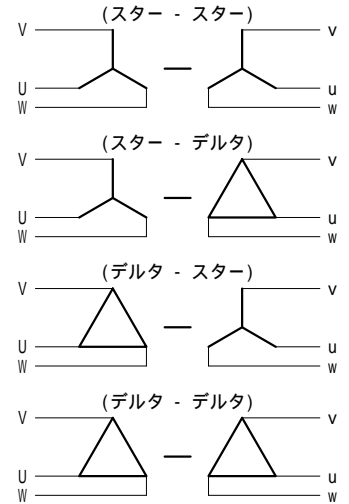

TD-3Sタイプ(スタッド端子型3相トランス)

A, B, H種絶縁

端子構造：スタッド端子

結線図

容量 (VA)	A	B	C	D	E	E	重量kg	備 考
0.10K	150	90	150	80	70	7	6	A, B種絶縁
0.30K	190	110	220	120	85	7	12	"
0.50K	210	130	240	130	100	9	16	
0.75K	250	130	260	150	100	9	19	
1.00K	250	130	290	150	110	9	22	
1.50K	280	140	290	150	115	9	28	
2.00K	280	170	310	150	140	11	37	
2.50K	320	180	330	180	150	11	41	
3.00K	320	180	340	180	150	11	45	
4.00K	340	180	350	200	150	11	52	
5.00K	340	200	370	210	165	11	60	吊ボルト付
6.00K	340	200	370	210	165	11	65	"
7.00K	350	200	380	230	165	11	70	"
7.50K	360	200	390	250	165	13	75	"
8.00K	380	210	400	250	170	13	80	"
9.00K	380	230	450	260	180	13	85	"
10K	380	230	450	260	180	13	90	"
12K	400	230	450	260	190	13	100	"
15K	400	230	480	260	190	13	110	"
20K	450	280	540	300	200	13	150	"
25K	450	280	550	300	210	13	165	"
30K	450	300	600	330	220	13	180	"
40K	600	300	700	350	230	13	250	"
50K	600	350	700	410	230	13	285	"
60K	650	350	750	430	230	13	330	"
75K	700	360	850	450	250	13	385	"
100K	750	380	900	500	260	13	470	"
125K	750	400	950	500	260	13	550	"
150K	800	430	950	550	280	13	650	"
200K	900	460	1000	550	300	13	820	"
300K	950	500	1100	700	320	13	970	"