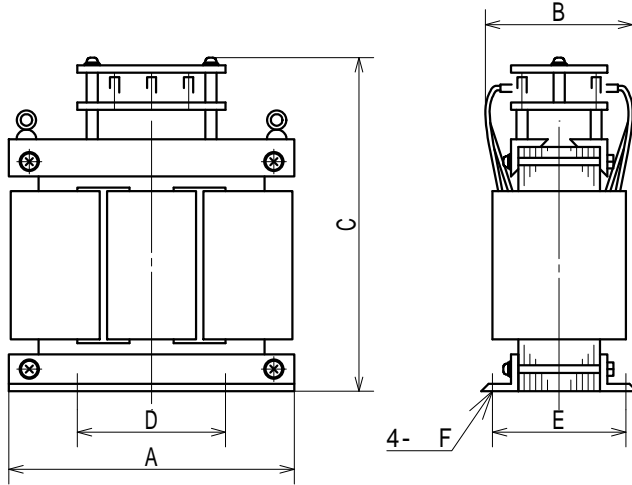

TD-3Sタイプ(スタッド端子型3相トランス)

A, B, H種絶縁

端子構造：スタッド端子

結線図

容量 (VA)	A	B	C	D	E	E	重量kg	備 考
0.10K	150	90	150	80	70	7	6	A, B種絶縁
0.30K	190	110	220	120	85	7	12	"
0.50K	210	130	240	130	100	9	16	
0.75K	250	130	260	150	100	9	19	
1.00K	250	130	290	150	110	9	22	
1.50K	280	140	290	150	115	9	28	
2.00K	280	170	310	150	140	11	37	
2.50K	320	180	330	180	150	11	41	
3.00K	320	180	340	180	150	11	45	
4.00K	340	180	350	200	150	11	52	
5.00K	340	200	370	210	165	11	60	吊ボルト付
6.00K	340	200	370	210	165	11	65	"
7.00K	350	200	380	230	165	11	70	"
7.50K	360	200	390	250	165	13	75	"
8.00K	380	210	400	250	170	13	80	"
9.00K	380	230	450	260	180	13	85	"
10K	380	230	450	260	180	13	90	"
12K	400	230	450	260	190	13	100	"
15K	400	230	480	260	190	13	110	"
20K	450	280	540	300	200	13	150	"
25K	450	280	550	300	210	13	165	"
30K	450	300	600	330	220	13	180	"
40K	600	300	700	350	230	13	250	"
50K	600	350	700	410	230	13	285	"
60K	650	350	750	430	230	13	330	"
75K	700	360	850	450	250	13	385	"
100K	750	380	900	500	260	13	470	"
125K	750	400	950	500	260	13	550	"
150K	800	430	950	550	280	13	650	"
200K	900	460	1000	550	300	13	820	"
300K	950	500	1100	700	320	13	970	"